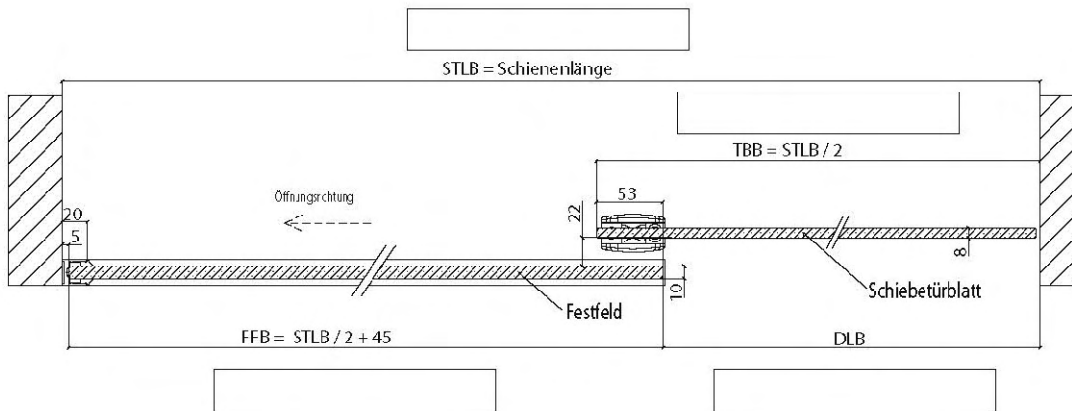

**BITTE UNBEDINGT MIT IHRER BESTELLUNG AN DANA SENDEN!**

Kunde: ..... Objekt: .....

**Set GT-1S:**

- Laufrohr Top-Compact EV1, 1 Stk. 3000mm
- Abdeckprofillaufrohr Top-Compact EV1, 1 Stk. 1500mm
- U-Profil Top-Compact EV1, 1 Stk. 3000mm, 1 Stk. 1500mm
- DANAmotion System
- 1 Set Glasklemmplatten mit Zubehör
- Befestigungs und Zubehörset

Das Beschlagsset GT-1S ist für eine Maueröffnung von 3000 x 3000 mm ausgelegt. Die entsprechenden Beschlagskomponent müssen lt. Montageanleitung selbst abgelängt werden!

**Set GT-2S:**

- Laufrohr Top-Compact EV1, 1 Stk. 3000mm
- Abdeckprofillaufrohr Top-Compact EV1, 1 Stk. 1500mm
- U-Profil Top-Compact EV1, 2 Stk. 3000mm, 2 Stk. 1500mm
- DANAmotion System
- 1 Set Glasklemmplatten mit Zubehör
- Befestigungs und Zubehörset

Das Beschlagsset GT-2S ist für eine Maueröffnung von 3000 x 3000 mm ausgelegt. Die entsprechenden Beschlagskomponent müssen lt. Montageanleitung selbst abgelängt werden!

**Set GT-1S**

**Set GT-2S**

Bitte geben Sie bei Ihrer Bestellung die erforderlichen Masse in die dafür vorgesehenen Kästchen ein.