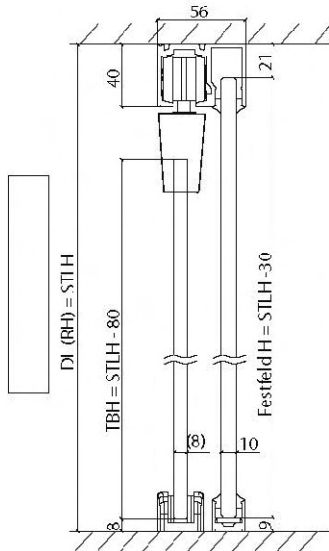

**BITTE UNBEDINGT MIT IHRER BESTELLUNG AN DANA SENDEN!**

Kunde: ..... Objekt: .....

**Set GT-1S:**

- Laufrohr Top-Compact EV1, 1 Stk. 3000mm
- Abdeckprofillaufrohr Top-Compact EV1, 1 Stk. 1500mm
- U-Profil Top-Compact EV1, 1 Stk. 3000mm, 1 Stk. 1500mm
- DANAmotion System
- 1 Set Glasklemmplatten mit Zubehör
- Befestigungs und Zubehörset

Das Beschlagsset GT-1S ist für eine Maueröffnung von 3000 x 3000 mm ausgelegt. Die entsprechenden Beschlagskomponent müssen lt. Montageanleitung selbst abgelängt werden!

**Set GT-2S:**

- Laufrohr Top-Compact EV1, 1 Stk. 3000mm
- Abdeckprofillaufrohr Top-Compact EV1, 1 Stk. 1500mm
- U-Profil Top-Compact EV1, 2 Stk. 3000mm, 2 Stk. 1500mm
- DANAmotion System
- 1 Set Glasklemmplatten mit Zubehör
- Befestigungs und Zubehörset

Das Beschlagsset GT-2S ist für eine Maueröffnung von 3000 x 3000 mm ausgelegt. Die entsprechenden Beschlagskomponent müssen lt. Montageanleitung selbst abgelängt werden!

**Set GT-1S**

**Set GT-2S**

Bitte geben Sie bei Ihrer Bestellung die erforderlichen Masse in die dafür vorgesehenen Kästchen ein.