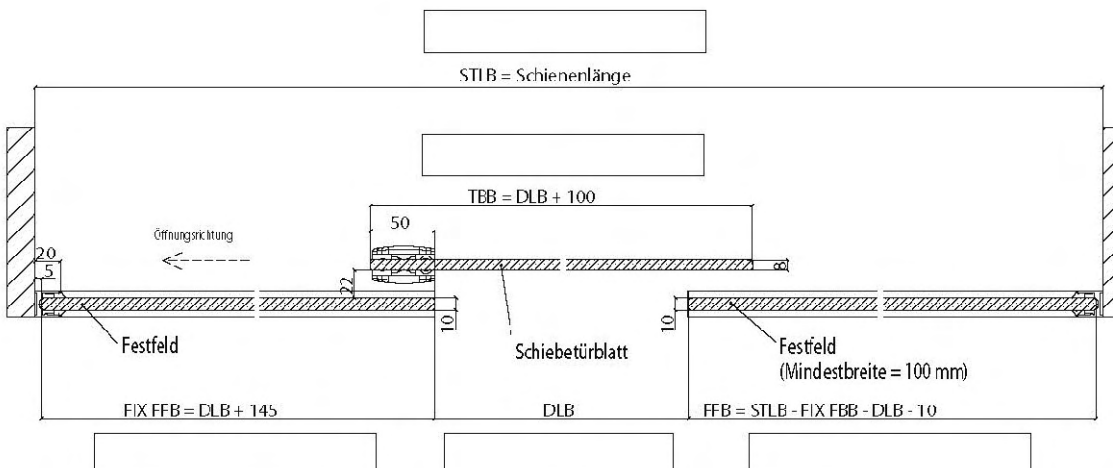

**BITTE UNBEDINGT MIT IHRER BESTELLUNG AN DANA SENDEN!**

Kunde: ..... Objekt: .....

**Set GT-1S:**

- Laufrohr Top-Compact EV1, 1 Stk. 3000mm
- Abdeckprofillaufrohr Top-Compact EV1, 1 Stk. 1500mm
- U-Profil Top-Compact EV1, 1 Stk. 3000mm, 1 Stk. 1500mm
- DANAmotion System
- 1 Set Glasklemmplatten mit Zubehör
- Befestigungs und Zubehörset

Das Beschlagsset GT-1S ist für eine Maueröffnung von 3000 x 3000 mm ausgelegt. Die entsprechenden Beschlagskomponent müssen lt. Montageanleitung selbst abgelängt werden!

**Set GT-2S:**

- Laufrohr Top-Compact EV1, 1 Stk. 3000mm
- Abdeckprofillaufrohr Top-Compact EV1, 1 Stk. 1500mm
- U-Profil Top-Compact EV1, 2 Stk. 3000mm, 2 Stk. 1500mm
- DANAmotion System
- 1 Set Glasklemmplatten mit Zubehör
- Befestigungs und Zubehörset

Das Beschlagsset GT-2S ist für eine Maueröffnung von 3000 x 3000 mm ausgelegt. Die entsprechenden Beschlagskomponent müssen lt. Montageanleitung selbst abgelängt werden!

**Set GT-1S**

**Set GT-2S**

Bitte geben Sie bei Ihrer Bestellung die erforderlichen Masse in die dafür vorgesehenen Kästchen ein.