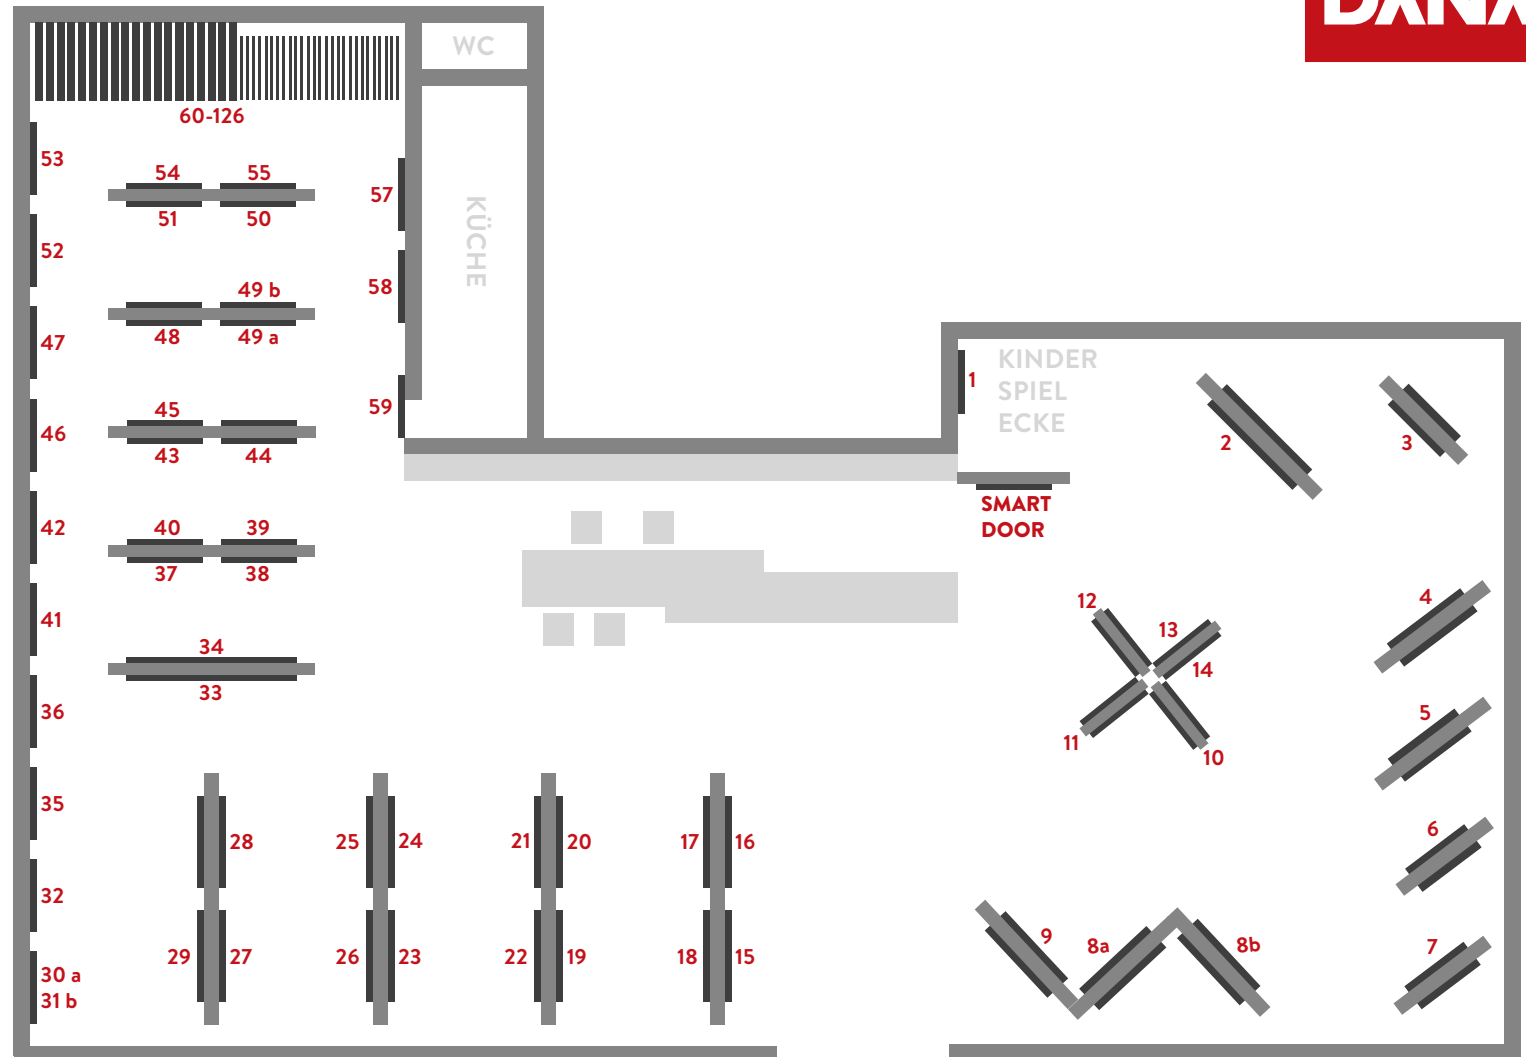

Ihr DANA-Plus:

Gönnen Sie sich ein Mehr an Komfort
Neben den optischen Ansprüchen können diese Türen durch ihren Bedienungskomfort überzeugen:
Gedämpftes Öffnen und Schließen mit DANAmotion oder sanftes Schließen mit smartClose sowie schlüsselloses Öffnen und Schließen mit dem Elektroschloss

Lassen Sie Ihre Tür Größe zeigen
Tipp: Achten Sie darauf, diese Türen schon in der Planung miteinzubeziehen.

Türenöffnen der anderen Art
Das Ungewöhnliche an dieser Zarge liegt in der Umkehr des Erwarteten. Denn mit Reverso öffnet sich die Tür in den nächsten Raum hinein - bei gleichem Erscheinungsbild.

Designmattierung Print
Die neue Designmattierung Print überzeugt durch ihre Unempfindlichkeit bei Fingerabdrücken und ihre Widerstandsfähigkeit gegen Kratzer. Damit ist die Pflege der Glastüren maßgeblich einfacher.

Designdrücker Flatfix
Modern reduziert mit beidseitig nahezu flächenbündiger Rosettenoptik, sind die Designdrücker Flatfix passend im zeitgemäßen Wohnen. Erhältlich sind die Drücker in unversperbarer oder versperbarer Ausführung.

Ihre persönliche VIP-Card öffnet Ihnen die Tür zu allen DANA Schauräumen rund um die Uhr, auch außerhalb der Öffnungszeiten.