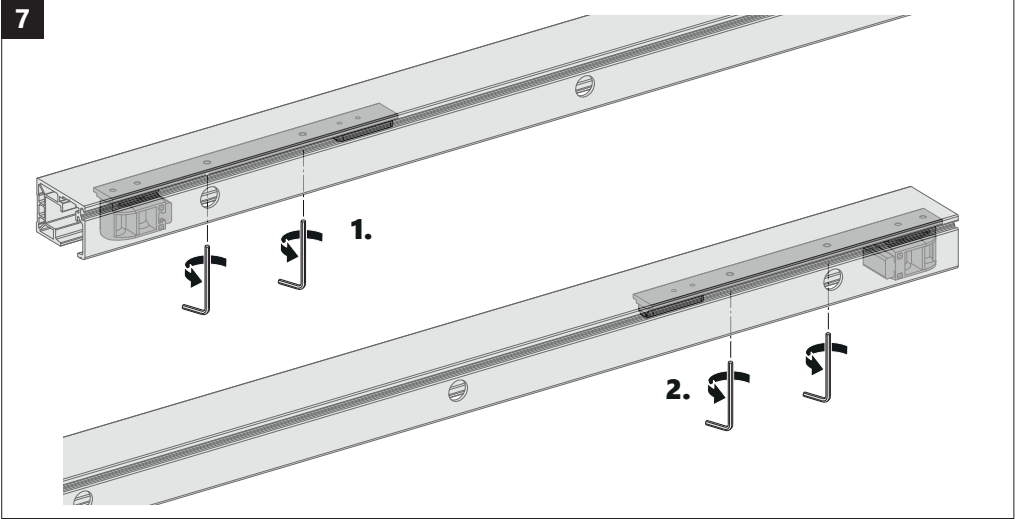

i Querschnitte und Bemaßung *Cross sections and dimensions*

VB Beschlagset einflügelig mit Einzugsdämpfung¹
Fitting set single leaf with softclose¹

¹850 mm minimale Türflügelbreite erforderlich *850 mm minimal door width required*

3

4

6

ACHTUNG: Das Befestigungsmaterial muss an den örtlichen Gegebenheiten angepasst werden! Im Fall einer Fußbodenheizung, kann die Bodenführung geklebt werden.

ATTENTION: The fixing material must be adapted to the local conditions! In the case of an underfloor heating, the floor guide can be glued.

Schraubvariante *Screw-on variant*

Klebvariante *Glue version*

9