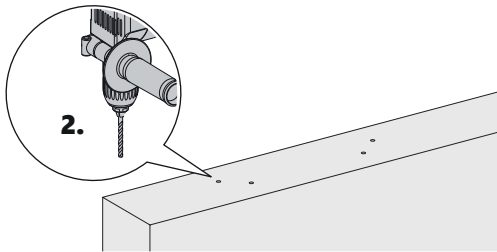

VB-LIGHT SOFT

Schiebetürbeschlag *Sliding door fitting*

- für Vollbautürblätter *for solid door leaves*
- bis 80 kg Türgewicht *Up to 80 kg door weight*
- für 39 bis 43 mm Türblattstärken *for 39 up to 43 mm door leaf thickness*
- einflügelig *single leaf*
- Wandmontage *wall mounting*
- ohne Durchgangszarge *without door frame*
- mit Einzugsdämpfung *with softclose*

i Querschnitte und Bemaßung *Cross sections and dimensions*

VB Beschlagset einflügelig mit Einzugsdämpfung¹
Fitting set single leaf with softclose¹

¹850 mm minimale Türflügelbreite erforderlich *850 mm minimal door width required*

3

4

6

ACHTUNG: Das Befestigungsmaterial muss an den örtlichen Gegebenheiten angepasst werden! Im Fall einer Fußbodenheizung, kann die Bodenführung geklebt werden.

ATTENTION: The fixing material must be adapted to the local conditions! In the case of an underfloor heating, the floor guide can be glued.