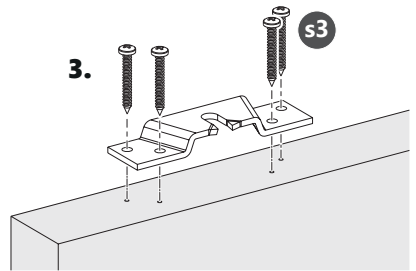

VB-LIGHT SOFT

Schiebetürbeschlag *Sliding door fitting*

- für Vollbautürblätter *for solid door leaves*
- bis 80 kg Türgewicht *Up to 80 kg door weight*
- für 39 bis 43 mm Türblattstärken *for 39 up to 43 mm door leaf thickness*
- einflügelig *single leaf*
- Wandmontage *wall mounting*
- ohne Durchgangszarge *without door frame*
- mit Einzugsdämpfung *with softclose*

i Querschnitte und Bemaßung *Cross sections and dimensions*

VB Beschlagset einflügelig mit Einzugsdämpfung¹
Fitting set single leaf with softclose¹

¹850 mm minimale Türflügelbreite erforderlich *850 mm minimal door width required*

3

4

6

ACHTUNG: Das Befestigungsmaterial muss an den örtlichen Gegebenheiten angepasst werden! Im Fall einer Fußbodenheizung, kann die Bodenführung geklebt werden.

ATTENTION: The fixing material must be adapted to the local conditions! In the case of an underfloor heating, the floor guide can be glued.