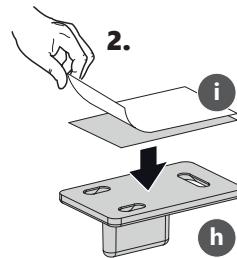

i Querschnitte und Bemaßung *Cross sections and dimensions*

VB Beschlagset einflügelig mit Einzugsdämpfung¹
Fitting set single leaf with softclose¹

¹850 mm minimale Türflügelbreite erforderlich *850 mm minimal door width required*

3

4

6

ACHTUNG: Das Befestigungsmaterial muss an den örtlichen Gegebenheiten angepasst werden! Im Fall einer Fußbodenheizung, kann die Bodenführung geklebt werden.

ATTENTION: The fixing material must be adapted to the local conditions! In the case of an underfloor heating, the floor guide can be glued.

Schraubvariante *Screw-on variant*

Klebvariante *Glue version*

9