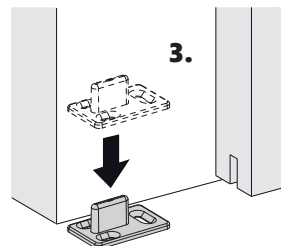

Klebvariante *Glue version*