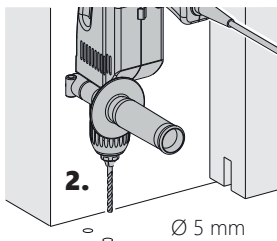

Schraubvariante *Screw-on variant*