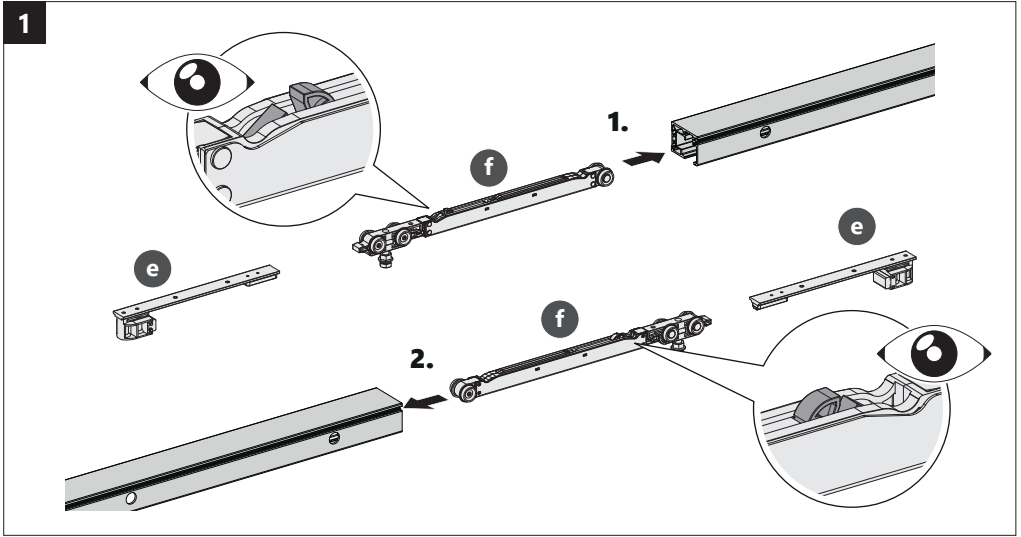

VB-LIGHT SOFT

Schiebetürbeschlag *Sliding door fitting*

- für Vollbautürblätter *for solid door leaves*
- bis 80 kg Türgewicht *Up to 80 kg door weight*
- für 39 bis 43 mm Türblattstärken *for 39 up to 43 mm door leaf thickness*
- einflügelig *single leaf*
- Wandmontage *wall mounting*
- ohne Durchgangszarge *without door frame*
- mit Einzugsdämpfung *with softclose*

i Querschnitte und Bemaßung *Cross sections and dimensions*

VB Beschlagset einflügelig mit Einzugsdämpfung¹
Fitting set single leaf with softclose¹

¹850 mm minimale Türflügelbreite erforderlich *850 mm minimal door width required*