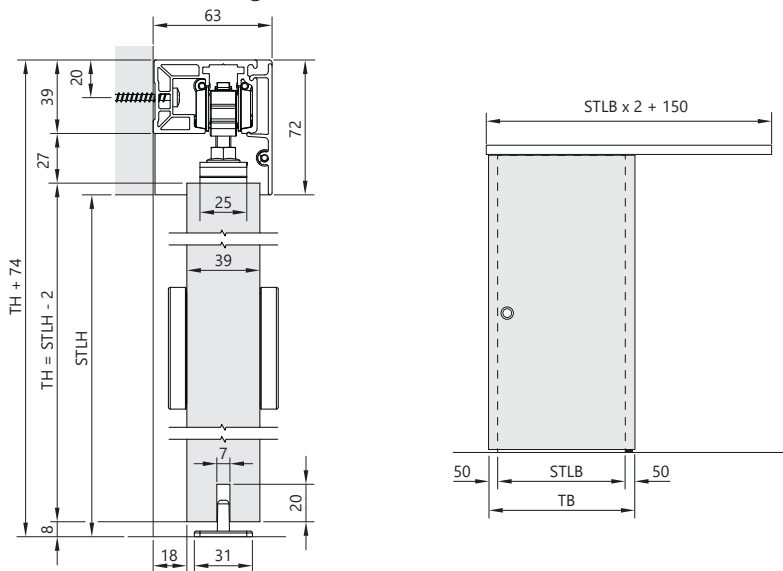

VB-LIGHT SOFT

Schiebetürbeschlag *Sliding door fitting*

- für Vollbautürblätter *for solid door leaves*
- bis 80 kg Türgewicht *Up to 80 kg door weight*
- für 39 bis 43 mm Türblattstärken *for 39 up to 43 mm door leaf thickness*
- einflügelig *single leaf*
- Wandmontage *wall mounting*
- ohne Durchgangszarge *without door frame*
- mit Einzugsdämpfung *with softclose*

i Querschnitte und Bemaßung *Cross sections and dimensions*

VB Beschlagset einflügelig mit Einzugsdämpfung¹
Fitting set single leaf with softclose¹

¹850 mm minimale Türflügelbreite erforderlich *850 mm minimal door width required*