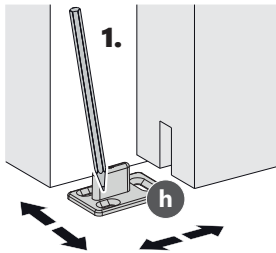

i Querschnitte und Bemaßung *Cross sections and dimensions*

VB Beschlagset einflügelig mit Einzugsdämpfung¹
Fitting set single leaf with softclose¹

¹850 mm minimale Türflügelbreite erforderlich *850 mm minimal door width required*

3

4

6

ACHTUNG: Das Befestigungsmaterial muss an den örtlichen Gegebenheiten angepasst werden! Im Fall einer Fußbodenheizung, kann die Bodenführung geklebt werden.

ATTENTION: The fixing material must be adapted to the local conditions! In the case of an underfloor heating, the floor guide can be glued.

Schraubvariante *Screw-on variant*

Klebvariante *Glue version*

9