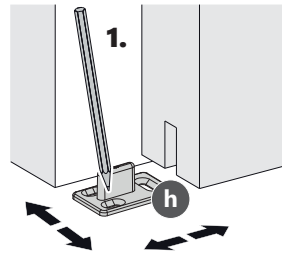

i Querschnitte und Bemaßung *Cross sections and dimensions*

VB Beschlagset einflügelig mit Einzugsdämpfung¹
Fitting set single leaf with softclose¹

¹850 mm minimale Türflügelbreite erforderlich *850 mm minimal door width required*

3

4

6

ACHTUNG: Das Befestigungsmaterial muss an den örtlichen Gegebenheiten angepasst werden! Im Fall einer Fußbodenheizung, kann die Bodenführung geklebt werden.

ATTENTION: The fixing material must be adapted to the local conditions! In the case of an underfloor heating, the floor guide can be glued.

Schraubvariante *Screw-on variant*

Klebvariante *Glue version*

9