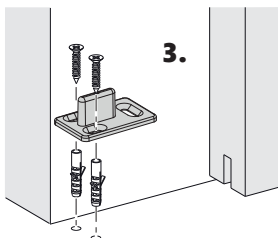

i Querschnitte und Bemaßung *Cross sections and dimensions*

VB Beschlagset einflügelig mit Einzugsdämpfung¹
Fitting set single leaf with softclose¹

¹850 mm minimale Türflügelbreite erforderlich *850 mm minimal door width required*

3

4

6

ACHTUNG: Das Befestigungsmaterial muss an den örtlichen Gegebenheiten angepasst werden! Im Fall einer Fußbodenheizung, kann die Bodenführung geklebt werden.

ATTENTION: The fixing material must be adapted to the local conditions! In the case of an underfloor heating, the floor guide can be glued.

Schraubvariante *Screw-on variant*

Klebvariante *Glue version*

9