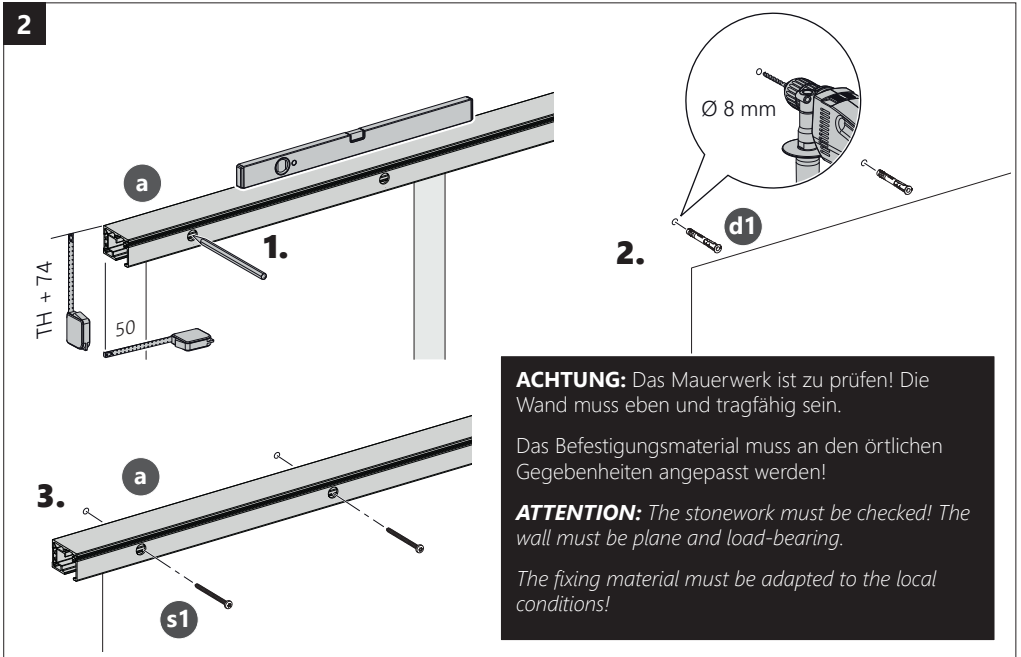

VB-LIGHT SOFT

Schiebetürbeschlag *Sliding door fitting*

- für Vollbautürblätter *for solid door leaves*
- bis 80 kg Türgewicht *Up to 80 kg door weight*
- für 39 bis 43 mm Türblattstärken *for 39 up to 43 mm door leaf thickness*
- einflügelig *single leaf*
- Wandmontage *wall mounting*
- ohne Durchgangszarge *without door frame*
- mit Einzugsdämpfung *with softclose*

i Querschnitte und Bemaßung *Cross sections and dimensions*

VB Beschlagset einflügelig mit Einzugsdämpfung¹
Fitting set single leaf with softclose¹

¹850 mm minimale Türflügelbreite erforderlich *850 mm minimal door width required*