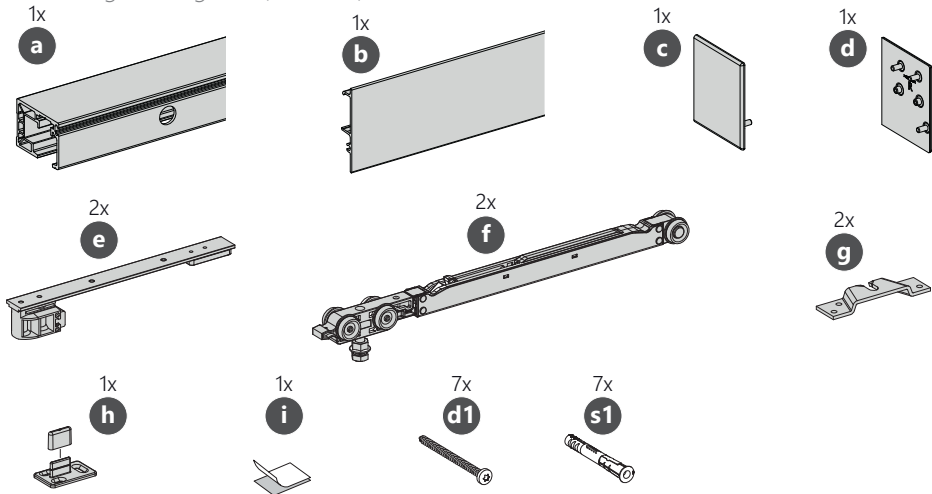

VB-LIGHT SOFT

Schiebetürbeschlag *Sliding door fitting*

- für Vollbautürblätter *for solid door leaves*
- bis 80 kg Türgewicht *Up to 80 kg door weight*
- für 39 bis 43 mm Türblattstärken *for 39 up to 43 mm door leaf thickness*
- einflügelig *single leaf*
- Wandmontage *wall mounting*
- ohne Durchgangszarge *without door frame*
- mit Einzugsdämpfung *with softclose*

i Querschnitte und Bemaßung *Cross sections and dimensions*

VB Beschlagset einflügelig mit Einzugsdämpfung¹
Fitting set single leaf with softclose¹

¹850 mm minimale Türflügelbreite erforderlich *850 mm minimal door width required*