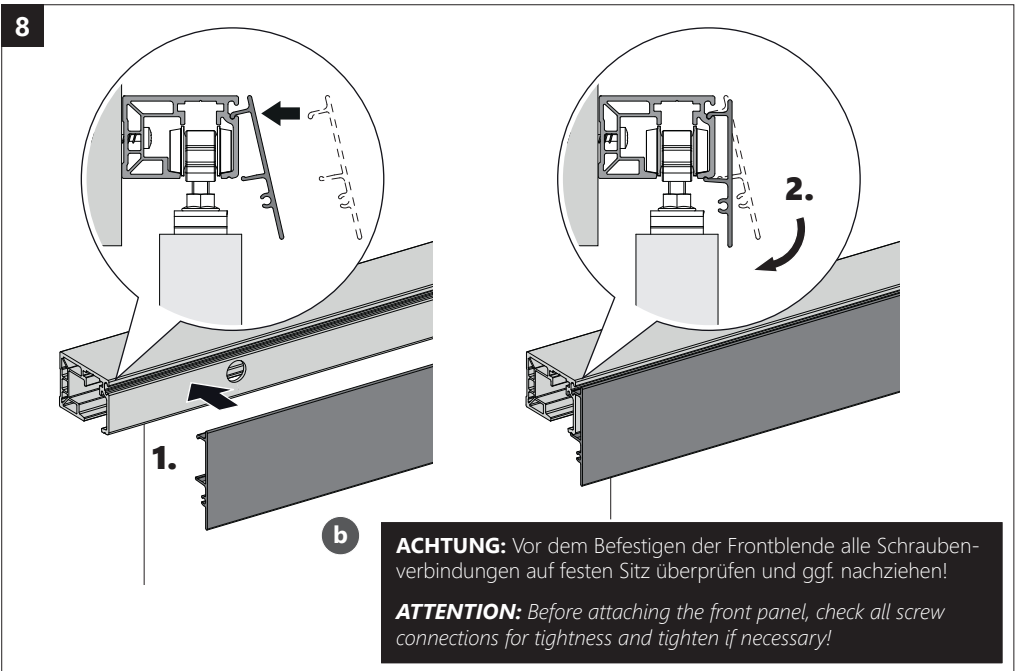

i Querschnitte und Bemaßung *Cross sections and dimensions*

VB Beschlagset einflügelig mit Einzugsdämpfung¹
Fitting set single leaf with softclose¹

¹850 mm minimale Türflügelbreite erforderlich *850 mm minimal door width required*

3

4

6

ACHTUNG: Das Befestigungsmaterial muss an den örtlichen Gegebenheiten angepasst werden! Im Fall einer Fußbodenheizung, kann die Bodenführung geklebt werden.

ATTENTION: The fixing material must be adapted to the local conditions! In the case of an underfloor heating, the floor guide can be glued.

Schraubvariante *Screw-on variant*

Klebvariante *Glue version*

9