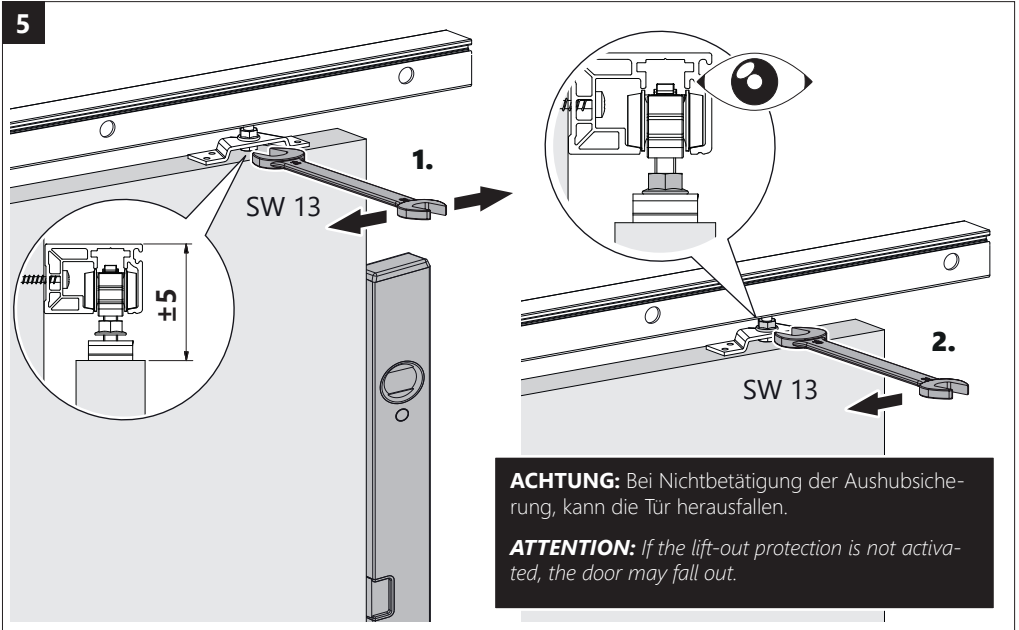

VB-LIGHT SOFT

Schiebetürbeschlag *Sliding door fitting*

- für Vollbautürblätter *for solid door leaves*
- bis 80 kg Türgewicht *Up to 80 kg door weight*
- für 39 bis 43 mm Türblattstärken *for 39 up to 43 mm door leaf thickness*
- einflügelig *single leaf*
- Wandmontage *wall mounting*
- ohne Durchgangszarge *without door frame*
- mit Einzugsdämpfung *with softclose*

i Querschnitte und Bemaßung *Cross sections and dimensions*

VB Beschlagset einflügelig mit Einzugsdämpfung¹
Fitting set single leaf with softclose¹

¹850 mm minimale Türflügelbreite erforderlich *850 mm minimal door width required*

3

4

6

ACHTUNG: Das Befestigungsmaterial muss an den örtlichen Gegebenheiten angepasst werden! Im Fall einer Fußbodenheizung, kann die Bodenführung geklebt werden.

ATTENTION: The fixing material must be adapted to the local conditions! In the case of an underfloor heating, the floor guide can be glued.