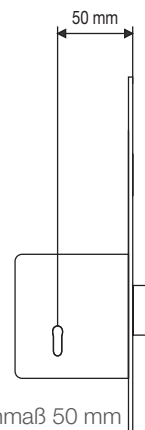

Schlösser

BB-Schloss für Innentüren

Einstemmschloss mit
Buntbart-Einheitssperre
(Standard-Ausstattung
für DANA-Innentüren)

Dornmaß 50 mm

Zylinderschloss für Innen- und Abschlusstüren

Einstemmschloss mit
und ohne Wechselein-
richtung, gerichtet für
den Einbau eines
Schließzylinders

Dornmaß 50 mm oder 60-70 mm

WC-Schloss

Einstemmschloss mit
Bad/WC-Sperre

Dornmaß 50 mm

Fallenschloss für Innentüren

Dornmaß 50 mm

Bogen Riegel-Schloss für Schiebetür

Dornmaß 50 mm

Einstemmschloss mit Buntbart-Einheitssperre mit Bogen-Hakenriegel (als Option zum Versperren von DANA-Schiebetüren)

Zählerkastenschloss

Dornmaß 50 mm

Einstemmschloss mit Buntbart, Zählerkasten-Einheitssperre für DANA-Innentüren als Zählerkastenabschluss