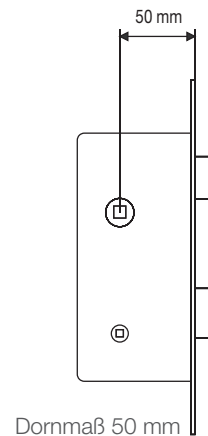

Schlösser

BB-Schloss für Innentüren

Einstemmschloss mit
Buntbart-Einheitssperre
(Standard-Ausstattung
für DANA-Innentüren)

Dornmaß 50 mm

Zylinderschloss für Innen- und Abschlusstüren

Einstemmschloss mit
und ohne Wechselein-
richtung, gerichtet für
den Einbau eines
Schließzylinders

Dornmaß 50 mm oder 60-70 mm

WC-Schloss

Einstemmschloss mit
Bad/WC-Sperre

Dornmaß 50 mm

Fallenschloss für Innentüren

Dornmaß 50 mm

Bogen Riegel-Schloss für Schiebetür

Dornmaß 50 mm

Einstemmschloss mit Buntbart-Einheitssperre mit Bogen-Hakenriegel (als Option zum Versperren von DANA-Schiebetüren)

Zählerkastenschloss

Dornmaß 50 mm

Einstemmschloss mit Buntbart, Zählerkasten-Einheitssperre für DANA-Innentüren als Zählerkastenabschluss