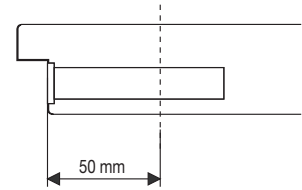

Schlösser

BB-Schloss für Innentüren

Einstemmschloss mit
Buntbart-Einheitssperre
(Standard-Ausstattung
für DANA-Innentüren)

Dornmaß 50 mm

Zylinderschloss für Innen- und Abschlusstüren

Einstemmschloss mit
und ohne Wechselein-
richtung, gerichtet für
den Einbau eines
Schließzylinders

Dornmaß 50 mm oder 60-70 mm

WC-Schloss

Einstemmschloss mit
Bad/WC-Sperre

Dornmaß 50 mm

Fallenschloss für Innentüren

Dornmaß 50 mm

Bogen Riegel-Schloss für Schiebetür

Dornmaß 50 mm

Einstemmschloss mit Buntbart-Einheitssperre mit Bogen-Hakenriegel (als Option zum Versperren von DANA-Schiebetüren)

Zählerkastenschloss

Dornmaß 50 mm

Einstemmschloss mit Buntbart, Zählerkasten-Einheitssperre für DANA-Innentüren als Zählerkastenabschluss