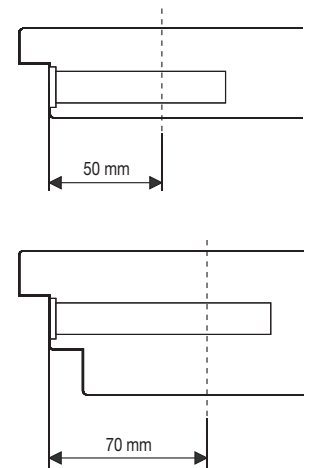

Schlösser

BB-Schloss für Innentüren

Einstemmschloss mit
Buntbart-Einheitssperre
(Standard-Ausstattung
für DANA-Innentüren)

Dornmaß 50 mm

Zylinderschloss für Innen- und Abschlusstüren

Einstemmschloss mit
und ohne Wechselein-
richtung, gerichtet für
den Einbau eines
Schließzylinders

Dornmaß 50 mm oder 60-70 mm

WC-Schloss

Einstemmschloss mit
Bad/WC-Sperre

Dornmaß 50 mm

Fallenschloss für Innentüren

Dornmaß 50 mm

Bogen Riegel-Schloss für Schiebetür

Dornmaß 50 mm

Einstemmschloss mit Buntbart-Einheitssperre mit Bogen-Hakenriegel (als Option zum Versperren von DANA-Schiebetüren)

Zählerkastenschloss

Dornmaß 50 mm

Einstemmschloss mit Buntbart, Zählerkasten-Einheitssperre für DANA-Innentüren als Zählerkastenabschluss