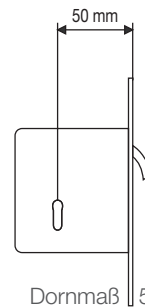

Schlösser

BB-Schloss für Innentüren

Einstemmschloss mit
Buntbart-Einheitssperre
(Standard-Ausstattung
für DANA-Innentüren)

Dornmaß 50 mm

Zylinderschloss für Innen- und Abschlusstüren

Einstemmschloss mit
und ohne Wechselein-
richtung, gerichtet für
den Einbau eines
Schließzylinders

Dornmaß 50 mm oder 60-70 mm

WC-Schloss

Einstemmschloss mit
Bad/WC-Sperre

Dornmaß 50 mm

Fallenschloss für Innentüren

Dornmaß 50 mm

Bogen Riegel-Schloss für Schiebetür

Dornmaß 50 mm

Einstemmschloss mit Buntbart-Einheitssperre mit Bogen-Hakenriegel (als Option zum Versperren von DANA-Schiebetüren)

Zählerkastenschloss

Dornmaß 50 mm

Einstemmschloss mit Buntbart, Zählerkasten-Einheitssperre für DANA-Innentüren als Zählerkastenabschluss