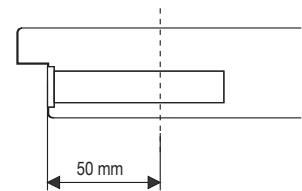

Schlösser

BB-Schloss für Innentüren

Einstemmschloss mit
Buntbart-Einheitssperre
(Standard-Ausstattung
für DANA-Innentüren)

Dornmaß 50 mm

Zylinderschloss für Innen- und Abschlusstüren

Einstemmschloss mit
und ohne Wechselein-
richtung, gerichtet für
den Einbau eines
Schließzylinders

Dornmaß 50 mm oder 60-70 mm

WC-Schloss

Einstemmschloss mit
Bad/WC-Sperre

Dornmaß 50 mm

Fallenschloss für Innentüren

Dornmaß 50 mm

Bogen Riegel-Schloss für Schiebetür

Dornmaß 50 mm

Einstemmschloss mit Buntbart-Einheitssperre mit Bogen-Hakenriegel (als Option zum Versperren von DANA-Schiebetüren)

Zählerkastenschloss

Dornmaß 50 mm

Einstemmschloss mit Buntbart, Zählerkasten-Einheitssperre für DANA-Innentüren als Zählerkastenabschluss