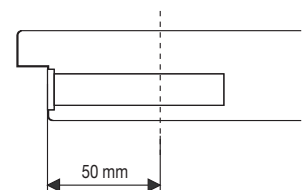

Schlösser

BB-Schloss für Innentüren

Einstemmschloss mit
Buntbart-Einheitssperre
(Standard-Ausstattung
für DANA-Innentüren)

Dornmaß 50 mm

Zylinderschloss für Innen- und Abschlusstüren

Einstemmschloss mit
und ohne Wechselein-
richtung, gerichtet für
den Einbau eines
Schließzylinders

Dornmaß 50 mm oder 60-70 mm

WC-Schloss

Einstemmschloss mit
Bad/WC-Sperre

Dornmaß 50 mm

Fallenschloss für Innentüren

Dornmaß 50 mm

Bogen Riegel-Schloss für Schiebetür

Dornmaß 50 mm

Einstemmschloss mit Buntbart-Einheitssperre mit Bogen-Hakenriegel (als Option zum Versperren von DANA-Schiebetüren)

Zählerkastenschloss

Dornmaß 50 mm

Einstemmschloss mit Buntbart, Zählerkasten-Einheitssperre für DANA-Innentüren als Zählerkastenabschluss