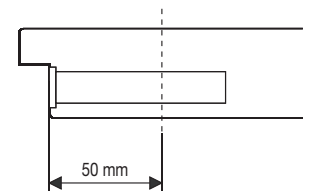

Schlösser

BB-Schloss für Innentüren

Einstemmschloss mit
Buntbart-Einheitssperre
(Standard-Ausstattung
für DANA-Innentüren)

Dornmaß 50 mm

Zylinderschloss für Innen- und Abschlusstüren

Einstemmschloss mit
und ohne Wechselein-
richtung, gerichtet für
den Einbau eines
Schließzylinders

Dornmaß 50 mm oder 60-70 mm

WC-Schloss

Einstemmschloss mit
Bad/WC-Sperre

Dornmaß 50 mm

Fallenschloss für Innentüren

Dornmaß 50 mm

Bogen Riegel-Schloss für Schiebetür

Dornmaß 50 mm

Einstemmschloss mit Buntbart-Einheitssperre mit Bogen-Hakenriegel (als Option zum Versperren von DANA-Schiebetüren)

Zählerkastenschloss

Dornmaß 50 mm

Einstemmschloss mit Buntbart, Zählerkasten-Einheitssperre für DANA-Innentüren als Zählerkastenabschluss