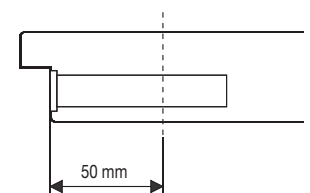

Schlösser

BB-Schloss für Innentüren

Einstemmschloss mit
Buntbart-Einheitssperre
(Standard-Ausstattung
für DANA-Innentüren)

Dornmaß 50 mm

Zylinderschloss für Innen- und Abschlusstüren

Einstemmschloss mit
und ohne Wechselein-
richtung, gerichtet für
den Einbau eines
Schließzylinders

Dornmaß 50 mm oder 60-70 mm

WC-Schloss

Einstemmschloss mit
Bad/WC-Sperre

Dornmaß 50 mm

Fallenschloss für Innentüren

Dornmaß 50 mm

Bogen Riegel-Schloss für Schiebetür

Dornmaß 50 mm

Einstemmschloss mit Buntbart-Einheitssperre mit Bogen-Hakenriegel (als Option zum Versperren von DANA-Schiebetüren)

Zählerkastenschloss

Dornmaß 50 mm

Einstemmschloss mit Buntbart, Zählerkasten-Einheitssperre für DANA-Innentüren als Zählerkastenabschluss