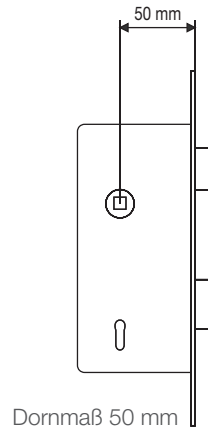

Schlösser

BB-Schloss für Innentüren

Einstemmschloss mit
Buntbart-Einheitssperre
(Standard-Ausstattung
für DANA-Innentüren)

Dornmaß 50 mm

Zylinderschloss für Innen- und Abschlusstüren

Einstemmschloss mit
und ohne Wechselein-
richtung, gerichtet für
den Einbau eines
Schließzylinders

Dornmaß 50 mm oder 60-70 mm

WC-Schloss

Einstemmschloss mit
Bad/WC-Sperre

Dornmaß 50 mm

Fallenschloss für Innentüren

Dornmaß 50 mm

Bogen Riegel-Schloss für Schiebetür

Dornmaß 50 mm

Einstemmschloss mit Buntbart-Einheitssperre mit Bogen-Hakenriegel (als Option zum Versperren von DANA-Schiebetüren)

Zählerkastenschloss

Dornmaß 50 mm

Einstemmschloss mit Buntbart, Zählerkasten-Einheitssperre für DANA-Innentüren als Zählerkastenabschluss