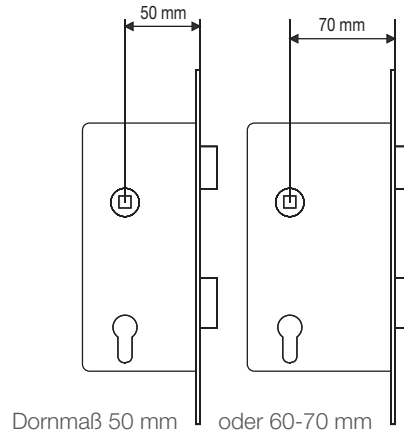

Schlösser

BB-Schloss für Innentüren

Einstemmschloss mit
Buntbart-Einheitssperre
(Standard-Ausstattung
für DANA-Innentüren)

Dornmaß 50 mm

Zylinderschloss für Innen- und Abschlusstüren

Einstemmschloss mit
und ohne Wechselein-
richtung, gerichtet für
den Einbau eines
Schließzylinders

Dornmaß 50 mm oder 60-70 mm

WC-Schloss

Einstemmschloss mit
Bad/WC-Sperre

Dornmaß 50 mm

Fallenschloss für Innentüren

Dornmaß 50 mm

Bogen Riegel-Schloss für Schiebetür

Dornmaß 50 mm

Einstemmschloss mit Buntbart-Einheitssperre mit Bogen-Hakenriegel (als Option zum Versperren von DANA-Schiebetüren)

Zählerkastenschloss

Dornmaß 50 mm

Einstemmschloss mit Buntbart, Zählerkasten-Einheitssperre für DANA-Innentüren als Zählerkastenabschluss