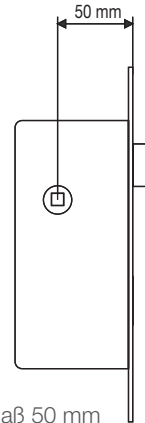

Schlösser

BB-Schloss für Innentüren

Einstemmschloss mit
Buntbart-Einheitssperre
(Standard-Ausstattung
für DANA-Innentüren)

Dornmaß 50 mm

Zylinderschloss für Innen- und Abschlusstüren

Einstemmschloss mit
und ohne Wechselein-
richtung, gerichtet für
den Einbau eines
Schließzylinders

Dornmaß 50 mm oder 60-70 mm

WC-Schloss

Einstemmschloss mit
Bad/WC-Sperre

Dornmaß 50 mm

Fallenschloss für Innentüren

Dornmaß 50 mm

Bogen Riegel-Schloss für Schiebetür

Dornmaß 50 mm

Einstemmschloss mit Buntbart-Einheitssperre mit Bogen-Hakenriegel (als Option zum Versperren von DANA-Schiebetüren)

Zählerkastenschloss

Dornmaß 50 mm

Einstemmschloss mit Buntbart, Zählerkasten-Einheitssperre für DANA-Innentüren als Zählerkastenabschluss