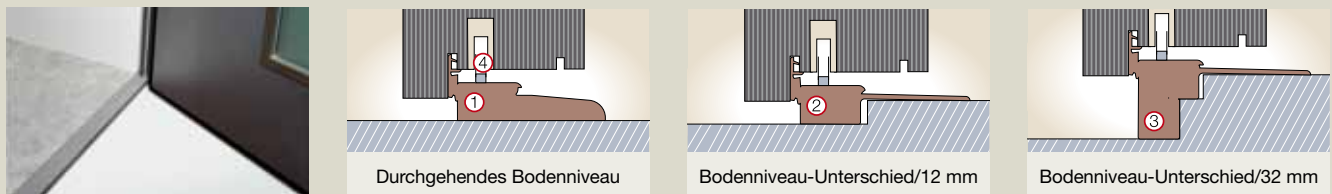

Sämtliche Verglasungen sind in Satinatoglas, einem 3-Scheiben-Sicherheitsglas in mattierter Ausführung, erhältlich.

Ausführungsvarianten

Extern passt sich jeder Einbausituation an. Verschiedene Bodenschienenvarianten ermöglichen den einfachen Einbau auch bei unterschiedlichen Bodenniveaus (1–3). Die automatisch ausfahrende Absenkdichtung sorgt für eine optimale Zugluftabdichtung (4).

KLARE FORMENSPRACHE IN JEDEM DETAIL

Türblatt und Stock bilden innen und außen eine Ebene. Die nahezu flächenbündigen Metallglasleisten unterstreichen das moderne Erscheinungsbild ebenso wie die Designbänder aus Edelstahl, die als Option auch in nicht sichtbarer, verdeckter Ausführung erhältlich sind.