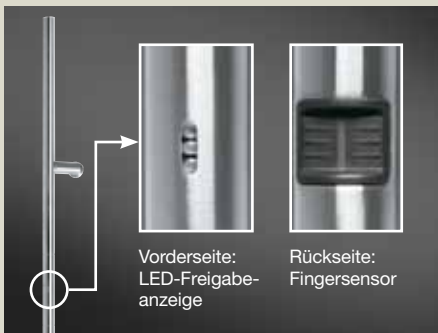

EXTERN KOMFORTVORTEIL

Mit dem **ekey-System** wird Ihr Finger zum Haustürschlüssel. Sie erhalten alle Extern-Modelle auch mit dieser sicheren und innovativen Zugangslösung. Beim Zuziehen versperrt sich die Tür automatisch ohne jede Drückerbetätigung. Das Aufschließen erfolgt bequem und automatisch über das Fingerprintsystem. Die intelligente Software lernt dabei bei jeder Benutzung mit und erkennt das Wachstum von Kinderfingern und Veränderungen der Benutzergewohnheiten. Darüber hinaus bleibt das Auf- und Zusperrren mit einem Schlüssel immer möglich.

Höchste Sicherheit

- Haustür ist immer verschlossen
- Schlüssel verlieren, vergessen und das Aussperren unmöglich
- Entwenden eines Schlüssels nicht möglich
- Kann nicht manipuliert oder kurzgeschlossen werden

Bedienerfreundlich

- Der Anwender speichert die Berechtigten selbst (mit oder ohne PC)
- Speicherung von bis zu 99 Zugangsberechtigten

Jetzt auch unsichtbar in den Stoßgriff integriert erhältlich