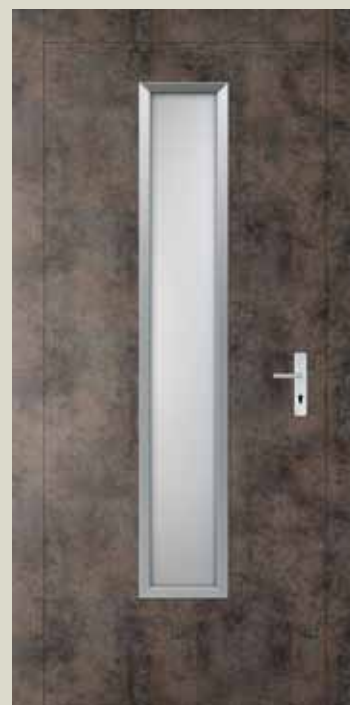

EXTERN
0794 Patina Bronze/Glasausschnitt mittig/
Langschild WG2552