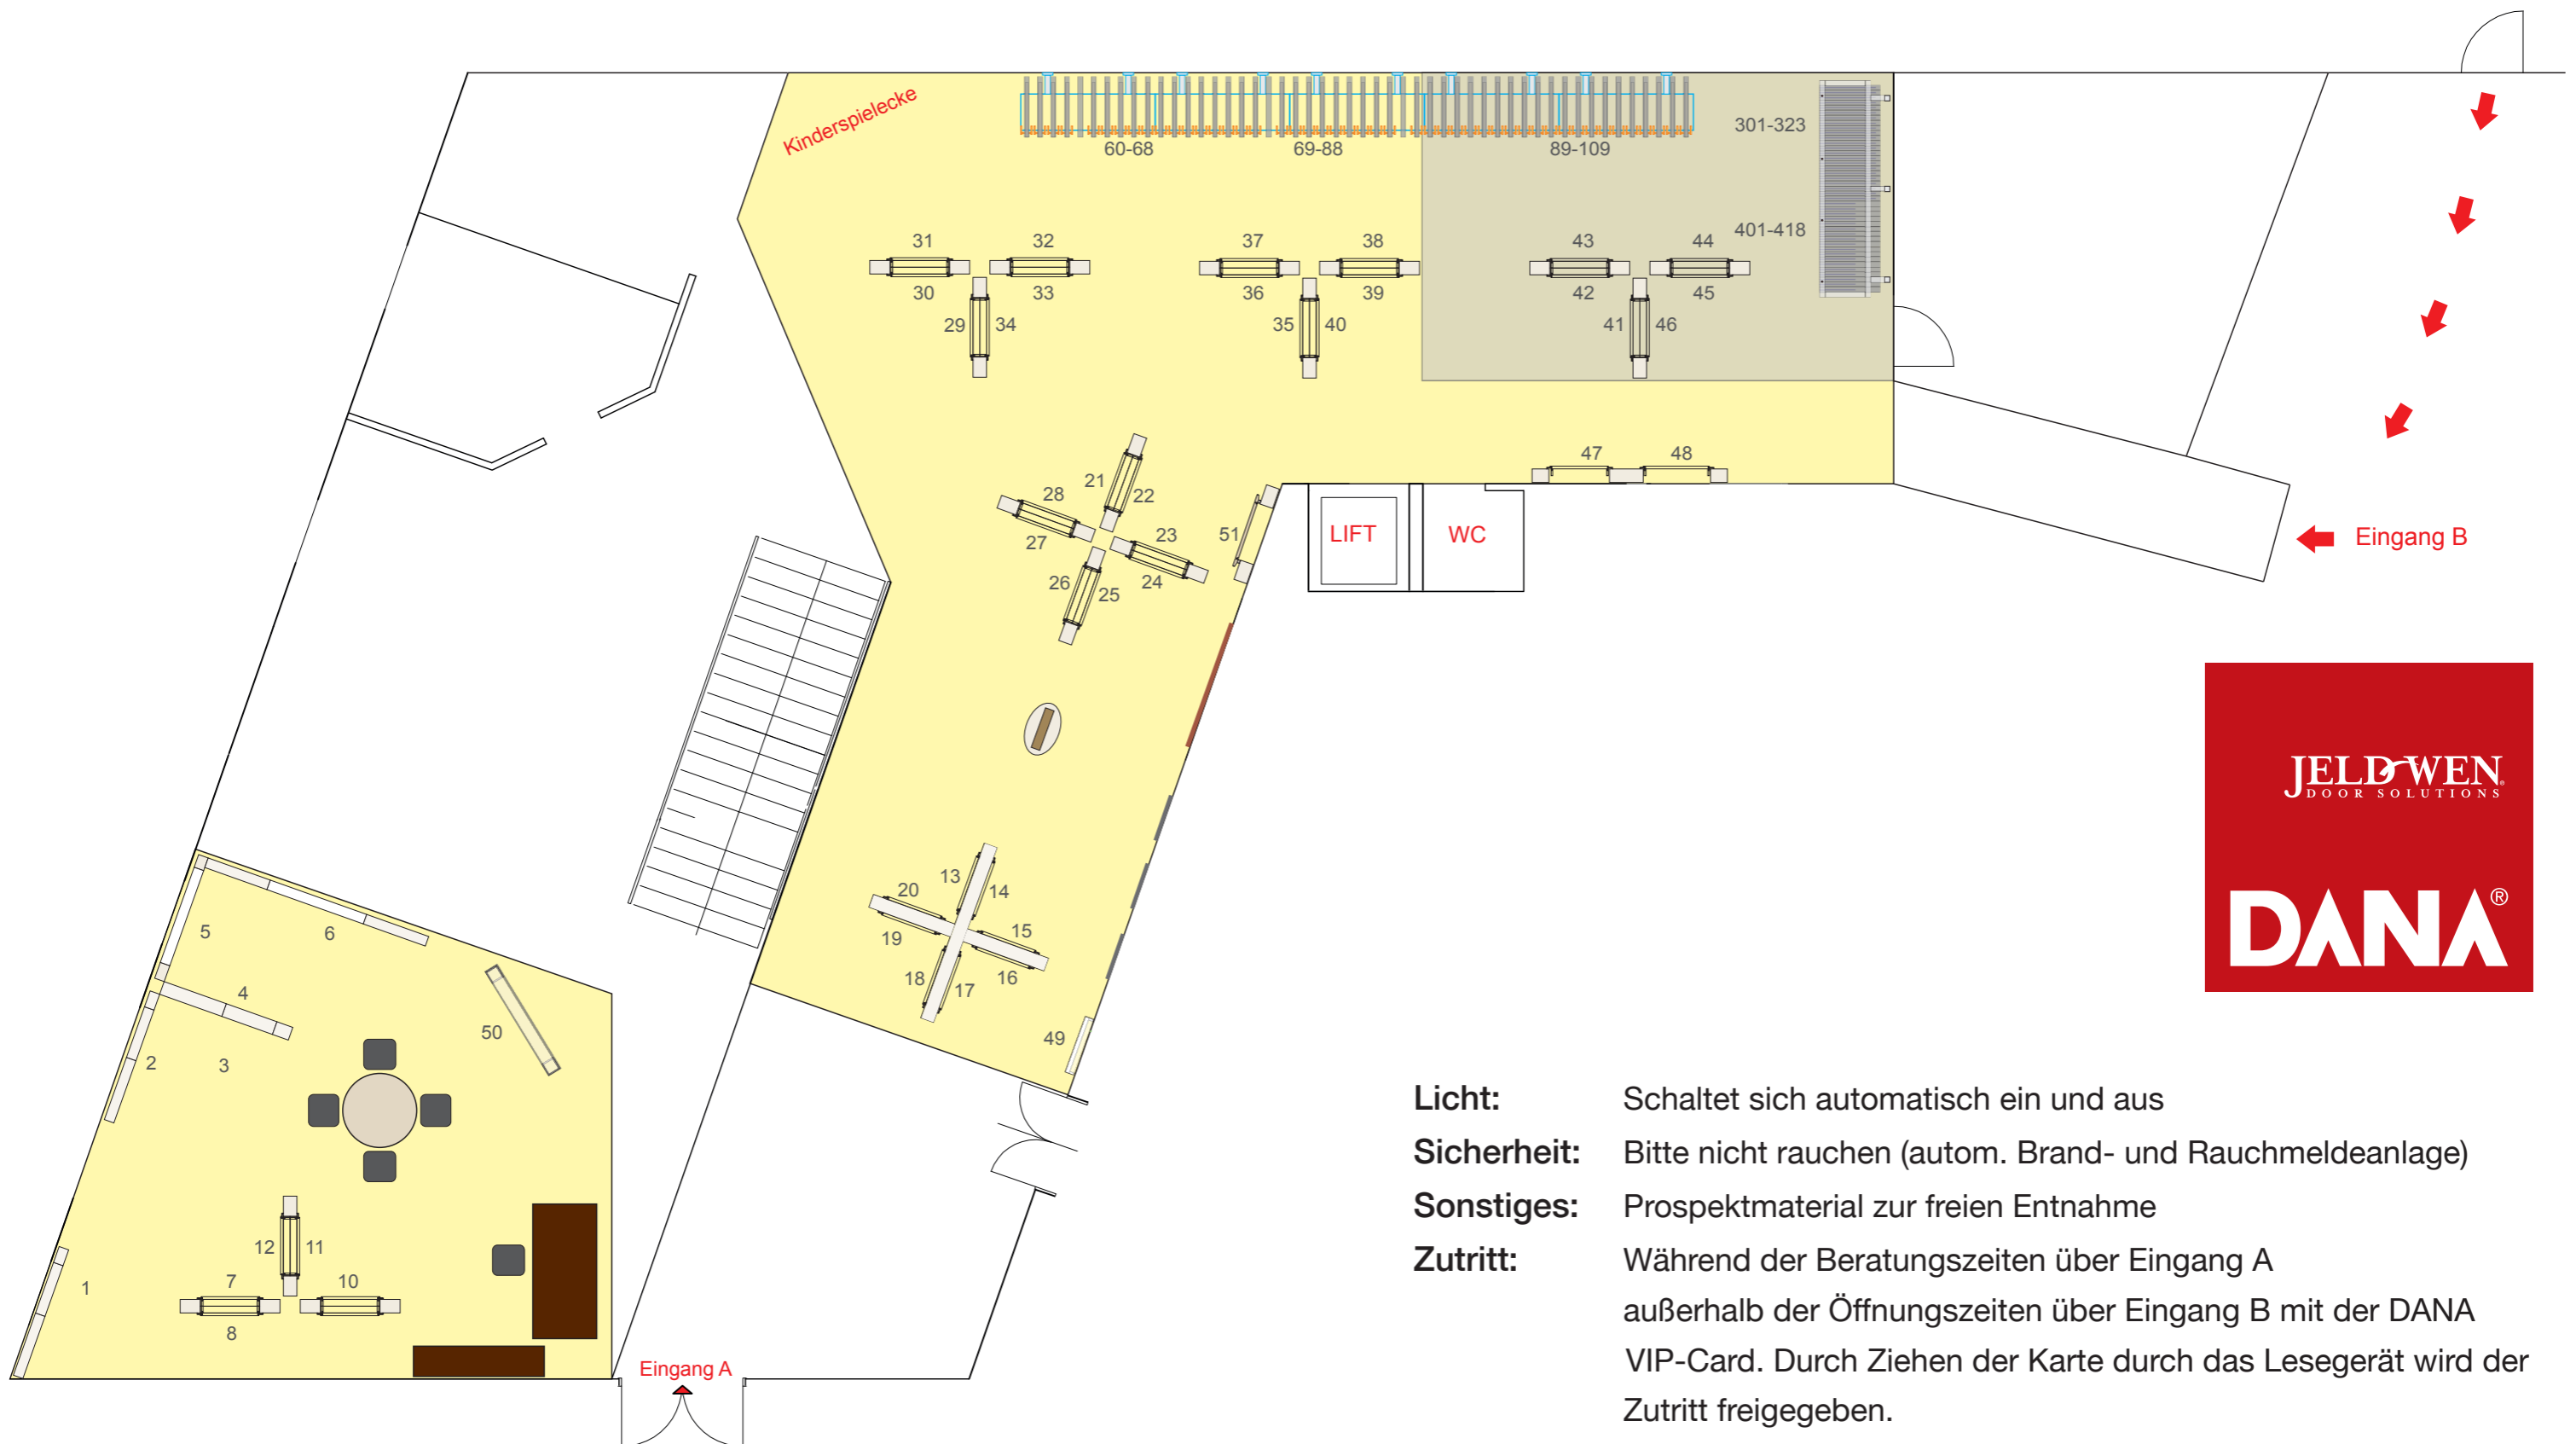

Herzlich Willkommen!

Allgemeine Hinweise zur Nutzung des Schauraums

Parkplatz B

Kartenlesegerät VIP-Card
außerhalb der Öffnungszeiten

↓ Parkplatz A

(Bitte beachten Sie, dass nach 20 Uhr das automatische Tor schließt. Bitte verwenden Sie außerhalb der Geschäftszeiten Parkplatz B)

- Licht:** Schaltet sich automatisch ein und aus
- Sicherheit:** Bitte nicht rauchen (autom. Brand- und Rauchmeldeanlage)
- Sonstiges:** Prospektmaterial zur freien Entnahme
- Zutritt:** Während der Beratungszeiten über Eingang A
außerhalb der Öffnungszeiten über Eingang B mit der DANA
VIP-Card. Durch Ziehen der Karte durch das Lesegerät wird der
Zutritt freigegeben.
- Ausgang:** Das Verlassen des Schauraumes ist jederzeit möglich. Ein
Wiedereintritt ist nur durch das nochmalige Verwenden der
VIP-Card möglich.