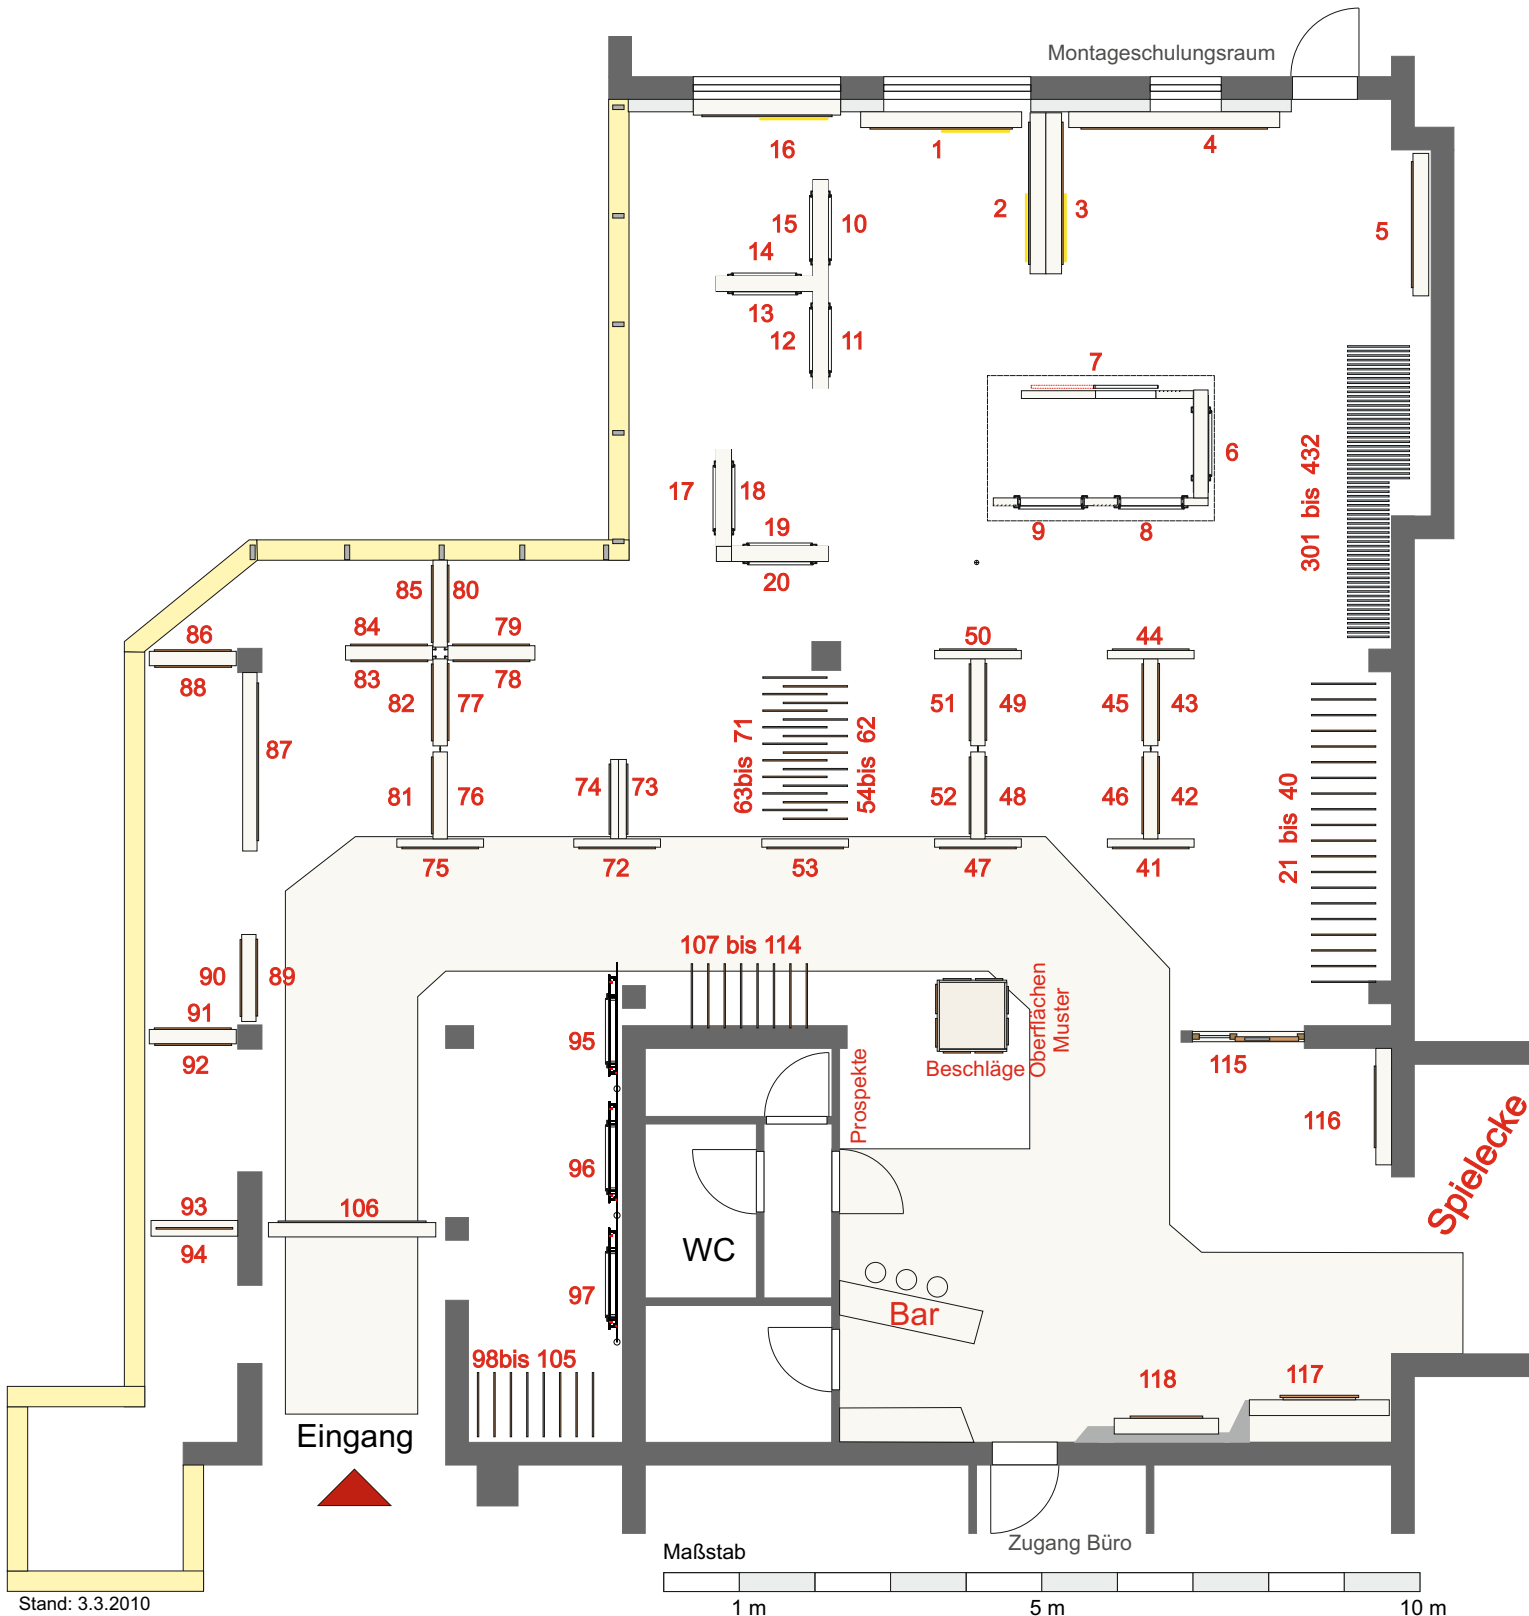

Herzlich Willkommen!

Allgemeine Hinweise zur Nutzung des Schaurooms

- Licht:** Schaltet sich automatisch ein und aus
- Sicherheit:** Bitte nicht rauchen (autom. Brand- und Rauchmeldeanlage)
- Notruf:** Über Telefon im Bar-Bereich möglich
- Barbereich:** Kostenlose Selbstbedienung (Kühlschrank). Prospektmaterial zur freien Entnahme. WC-Zugang, Spielecke.
- Ausgang:** Schiebetür öffnet automatisch
(bei Blockieren schwarzen Knopf in Türmitte nach unten drehen und Tür nach außen aufdrücken)