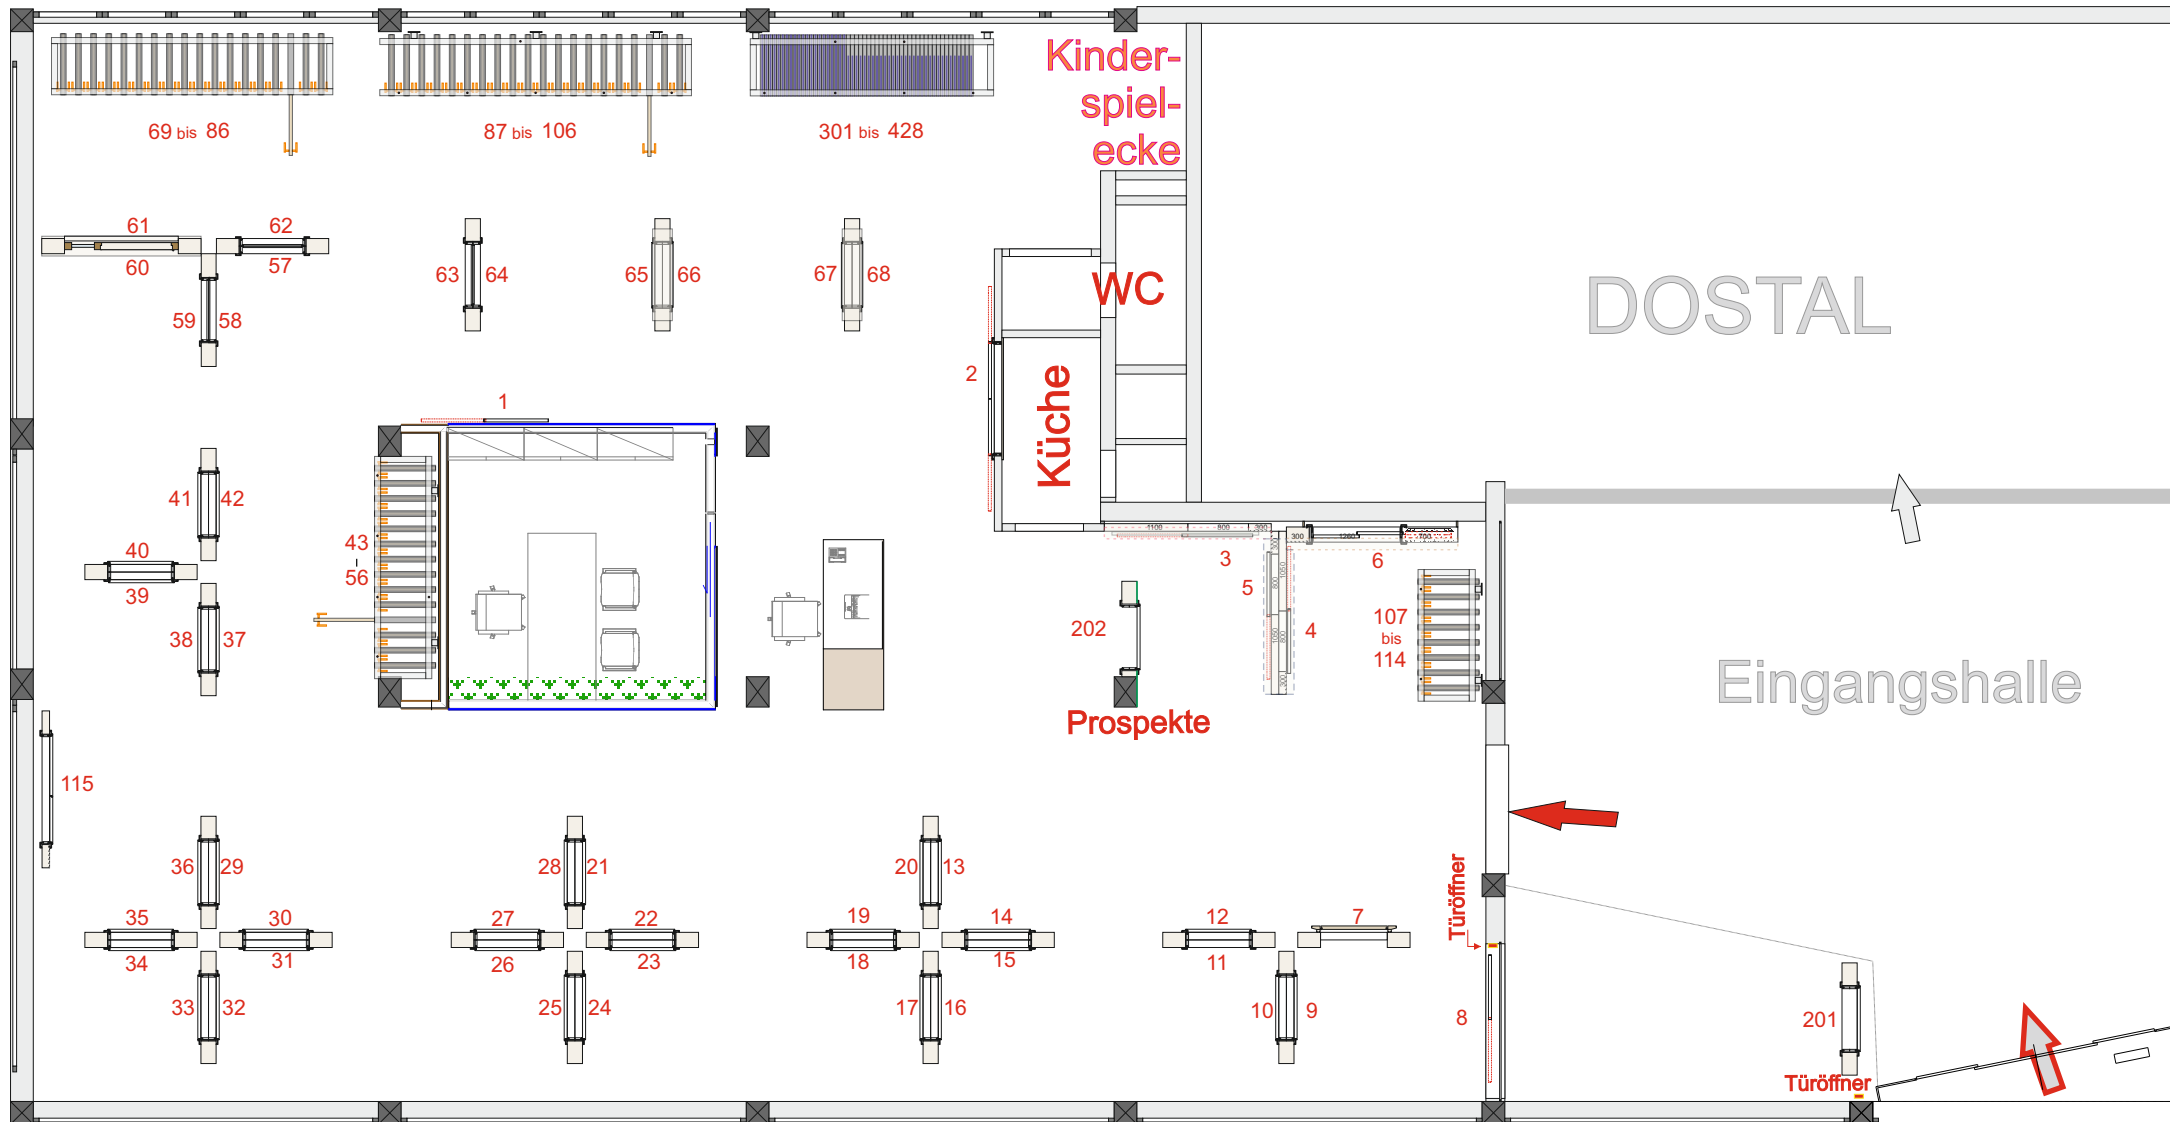

JELD WEN
DOOR SOLUTIONS

DANA®

Pos Neu	Türblatt	Oberfläche	Zarge	Zargenoberfläche	Glas	Bänder / Schloss	Beschlagstyp	Beschlag Zusatz	Beschlag Oberfläche
1	GT Florenz				Satinato		VW-R GT	Stossgriff Round 10 - einseitig	Edelstahl
1,1	0								
2	Modus 4	Weiß matt					Front Modul Alu 2-flg.	Muschelgriff V472	Chrom
3	Makrolog	Kirsch amerikanisch					Schiebetürausführung VW EVO	Muschelgriff EVO	EV 1
5	GT Twist				Satinato		Rolling Center GT	Stossgriff Square 41	Edelstahl
4	GT Mailand				Matrix		VW Compact/ GT	Muschelgriff V522	Chrom matt
6	Euroba-K	Platingrau	F97 IW-ES Gran Luce	Platingrau			Muschelgriff M472		Chrom
7	Interior Monolog	Kirsch amerikanisch	BM-Interior	Kirsch amerikanisch		Laschenband verdeckt	Monte Carlo	Planofix	Chrom/satiniert
8	GT Chiemsee	Satinato			Satinato		Top Compact / GT-1S	Stossgriff Square 41	Edelstahl
9	Struktura	Roseneiche gebürstet/geölt	Z-Struktura Modul/RZI	Roseneiche gebürstet/geölt		Laschenband verdeckt	Dallas	Planofix eckig-bombiert	Edelstahl matt
10	Struktura	Roseneiche gebürstet/geölt	Z-Struktura Modul/RZI	Roseneiche gebürstet/geölt		Laschenband verdeckt	Dallas	Planofix eckig-bombiert	Edelstahl matt
11	Struktura	Asteiche gebürstet/geölt	Z-Struktura/Modul - Reverso	Asteiche gebürstet/geölt		Laschenband verdeckt	Houston	Planofix	Edelstahl matt
12	Struktura	Asteiche gebürstet/geölt	Z-Struktura/Modul - Reverso	Asteiche gebürstet/geölt		Laschenband verdeckt	Houston	Planofix	Edelstahl matt
13	Perspektiv mit Oberblende	Nuss amerikanisch	F97/Modul Perspektiv	Nuss amerikanisch		Laschenband verdeckt	Stockholm	Planofix	Edelstahl
14	ÜS: Linus 2D FS: Linus 4	ÜS: Nuss amerikanisch FS: Ahorn kanadisch	F97/Modul	ÜS: Nuss amerikanisch FS: Ahorn kanadisch		Laschenband verdeckt	Stockholm	Planofix	Edelstahl matt
15	ÜS: Meteor Q / Satinnuss FS: Meteor S / Satinnuss	ÜS: Weiß matt FS: Weiß matt	F97/Modul	Satinnuss		Laschenband verdeckt	Stockholm	Planofix	Edelstahl
16	ÜS: Meteor M / indischer Apfel FS: Geomet V / Satinnuss	ÜS: Weiß matt FS: Weiß matt	F97/Plano - RZI	Weiß matt		Laschenband verdeckt 3tlg	Stockholm	Rosette	Alu natur
17	ÜS: Modus 4D FS: Modus 2	ÜS: Weiß matt FS: Nuss amerik.	F97/Plano - RZI	ÜS: Weiß matt FS: Nuss amerikanisch		Laschenband verdeckt	Nova	Rosette	Nickel matt
18	ÜS: Komplex 4 FS: Duplex 4	ÜS: Weiß matt / Satinnuss FS: Weiß matt / Eiche	N11/Modul	Weiß matt		Laschenband verdeckt	Trondheim	Planofix	Edelstahl
19	Beschlägetafel								
20	Perspektiv mit Oberblende	Nuss amerikanisch	F97 Perspektiv	Nuss amerikanisch		Laschenband verdeckt	Stockholm	Planofix	Edelstah
21	Monolog	ÜS: Kernbuche FS: Lärche	F97/ Plano -RZI	ÜS: Kernbuche FS: Lärche		Laschenband verdeckt	Marseilles	Planofix	Edelstahl
22	Tapea	Weiß grundiert + Tapete	F97 Tapea	Weiß grundiert + Tapete		Laschenband verdeckt	Trondheim	Planofix	Edelstahl
23	ÜS: Geomet-H / Zebrano FS: Insert-4 / Ind. Apfel	ÜS: Graubeige FS: Hellelfenbein	F97/Modul	ÜS: Graubeige FS: Hellelfenbein		Laschenband verdeckt	Vitoria	Planofix	Chrom satiniert
24	ÜS: Motiv VF FS: Motiv HF	ÜS: Graphitgrau FS: Graphitgrau	F97/Plano - RZI	Graphitgrau		Laschenband verdeckt	Stockholm	Planofix	Edelstahl
25	ÜS: Motiv 390F FS: Motiv 361F	ÜS: Platingrau FS: Platingrau	F97/Plano - RZH	Platingrau	Oberlichte Mastercarre	Laschenband sichtbar V7888	Stockholm	Planofix mit WC-Sperre	Edelstahl
26	ÜS: Motiv 320 FS: Motiv 340	Weiß matt	F97/Modul	Weiß matt		Laschenband verdeckt	Houston	Planofix eckig-bombiert	Edelstahl matt